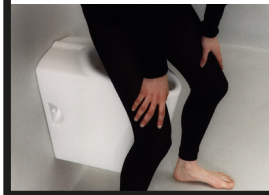

Design for debate

public urinals for women

18 Uhr
29.04.2019

Bettina Möllring & Elisa Otañez

Der Muthesius Transferpark lädt zur zweiten Ausgabe von „Design for debate“ und damit zu einem Abend rund um das Thema Urinale für Frauen ein.

Design for debate:

public urinals for women

29.04.19 – 18 Uhr

Glasfoyer, Muthesius Kunsthochschule

Legienstraße 35, 24103 Kiel

Wenn ein Mann unterwegs ist und sich erleichtern möchte, ist die nächste Möglichkeit dafür oft nicht weit. Für Frauen gestaltet es sich deutlich schwieriger, diesem grundlegenden Bedürfnis und, wie wir sagen, Recht nachzukommen.

Elisa Otañez stellt ihr Masterprojekt „Yellow Spots“ vor, eine mobile Toilette für den öffentlichen Raum. Professorin Bettina Möllring, die mehrere Sanitärinstallationen für Frauen entworfen hat, zeigt Ergebnisse ihres Transferprojekts „kleine Ecken & grüne Wiesen“. Anschließend möchten wir den brisanten Diskurs um geschlechtergerechtes Pinkeln gemeinsam mit Ihnen fortführen.